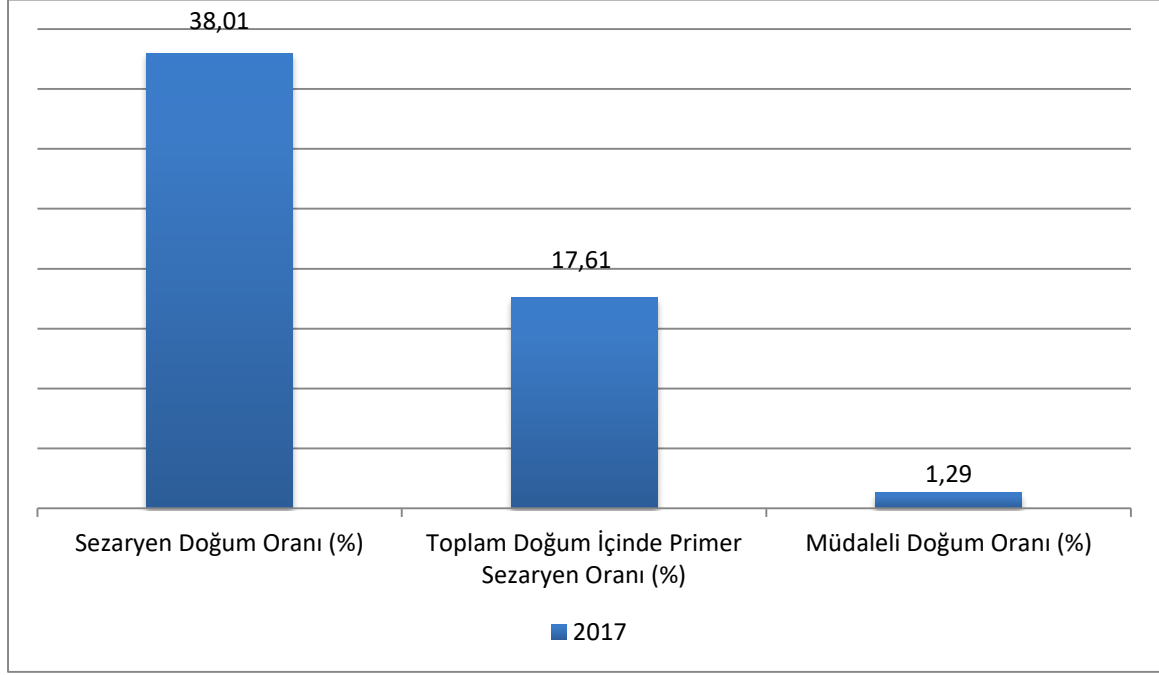

TİRE DEVLET HASTANESİ 2017 YILI DOĞUM VERİLERİ	
	2017
<b>TOPLAM DOĞUM SAYISI</b>	<b>1397</b>
CANLI DOĞAN BEBEK SAYISI	1399
NORMAL DOĞUM SAYISI	848
<b>SEZARYEN DOĞUM SAYISI</b>	<b>531</b>
<i>PRİMER SEZARYEN SAYISI</i>	246
<i>MÜKERRER SEZARYEN SAYISI</i>	285
MÜDAHALELİ DOĞUM SAYISI	18

#### 2017 YILI ORANLARI

TİRE DEVLET HASTANESİ 2017 1.Dönem DOĞUM VERİLERİ	
	Ocak-Şubat-Mart
<b>TOPLAM DOĞUM SAYISI</b>	<b>338</b>
CANLI DOĞAN BEBEK SAYISI	339
NORMAL DOĞUM SAYISI	184
SEZARYEN DOĞUM SAYISI	<b>146</b>
<i>PRİMER SEZARYEN SAYISI</i>	68
<i>MÜKERRER SEZARYEN SAYISI</i>	78
MÜDAHALELİ DOĞUM SAYISI	8