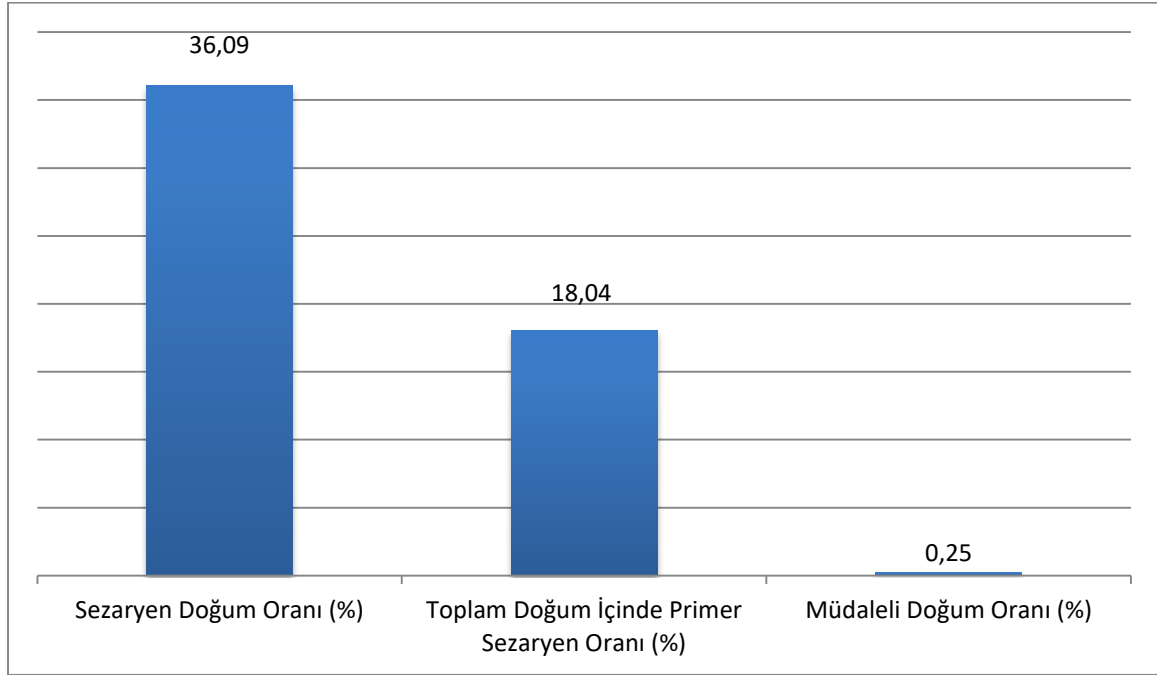

TİRE DEVLET HASTANESİ 2017 3.Dönem DOĞUM VERİLERİ	
	Temmuz-Ağustos-Eylül
TOPLAM DOĞUM SAYISI	399
CANLI DOĞAN BEBEK SAYISI	397
NORMAL DOĞUM SAYISI	254
SEZARYEN DOĞUM SAYISI	144
<i>PRİMER SEZARYEN SAYISI</i>	72
<i>MÜKERRER SEZARYEN SAYISI</i>	72
MÜDAHALELİ DOĞUM SAYISI	1

% ORANLARI