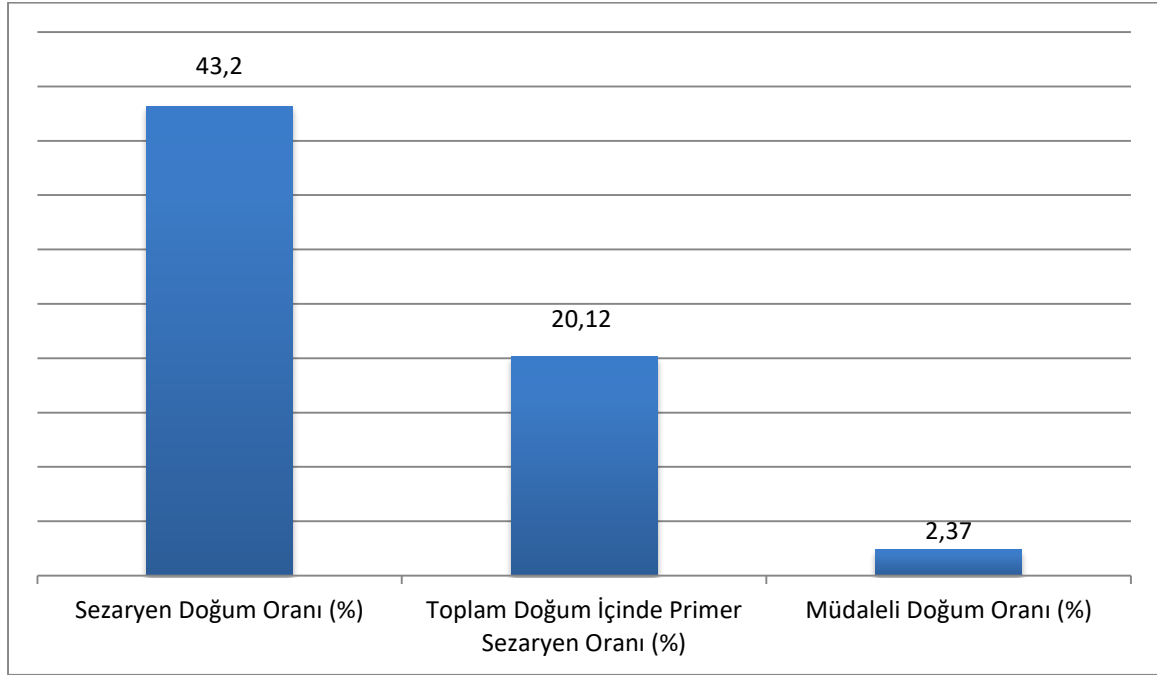

TİRE DEVLET HASTANESİ 2017 1.Dönem DOĞUM VERİLERİ	
	Ocak-Şubat-Mart
TOPLAM DOĞUM SAYISI	338
CANLI DOĞAN BEBEK SAYISI	339
NORMAL DOĞUM SAYISI	184
SEZARYEN DOĞUM SAYISI	146
<i>PRİMER SEZARYEN SAYISI</i>	68
<i>MÜKERRER SEZARYEN SAYISI</i>	78
MÜDAHALELİ DOĞUM SAYISI	8

% ORANLARI