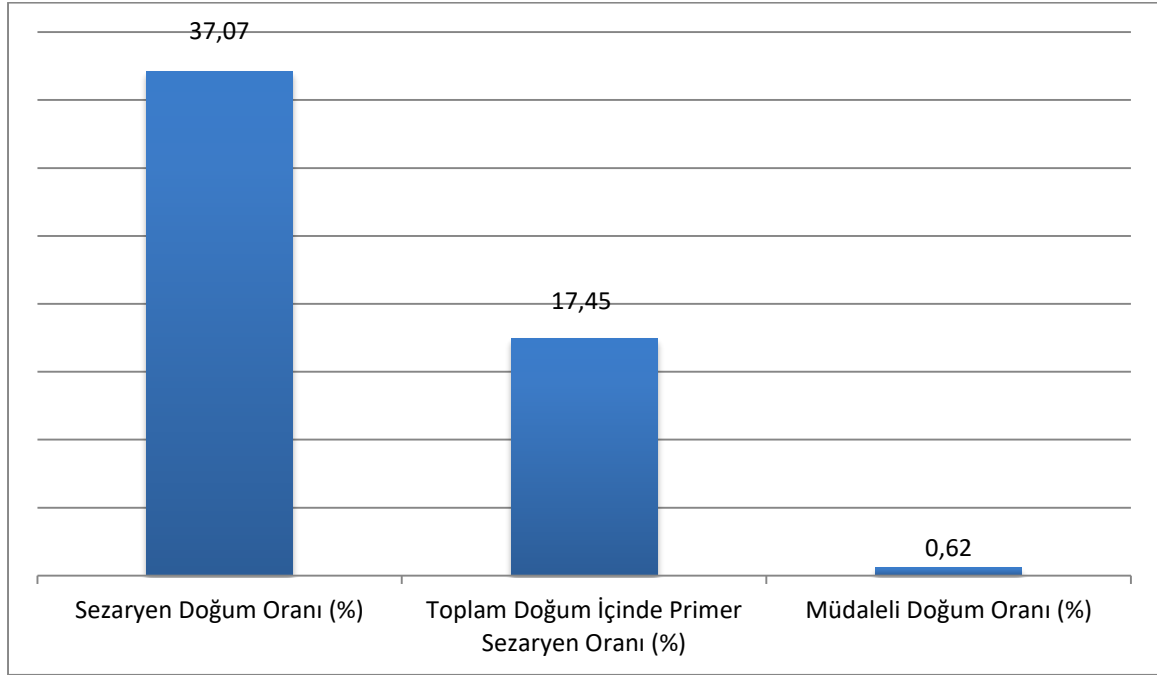

TİRE DEVLET HASTANESİ 2017 2.Dönem DOĞUM VERİLERİ	
	Nisan-Mayıs-Haziran
TOPLAM DOĞUM SAYISI	321
CANLI DOĞAN BEBEK SAYISI	324
NORMAL DOĞUM SAYISI	200
SEZARYEN DOĞUM SAYISI	119
<i>PRİMER SEZARYEN SAYISI</i>	56
<i>MÜKERRER SEZARYEN SAYISI</i>	63
MÜDAHALELİ DOĞUM SAYISI	2

% ORANLARI